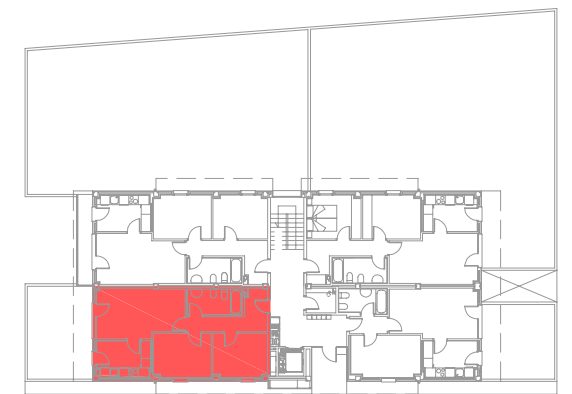

PLANTA ESCALA 1:100

SITUACION

SUPERFICIE	
PLANTA	BAJA
TIPO VIVIENDA	A
DISTRIBUIDOR	7.27
COCINA	7.71
ESTAR-COMEDOR	16.70
DORMITORIO 1	10.07
DORMITORIO 2	9.34
BAÑO	5.50
1/2 TENEDERO	—
1/2 BALCON	—
SUP. UTIL VIVIENDA	56.59
S. CONSTR. VIVIENDA	66.63
P.P. ELEM. COMUNES	6.56
TOTAL S. CONSTRUIDA	73.19

LOCALIZADOR

VIVIENDA TIPO A